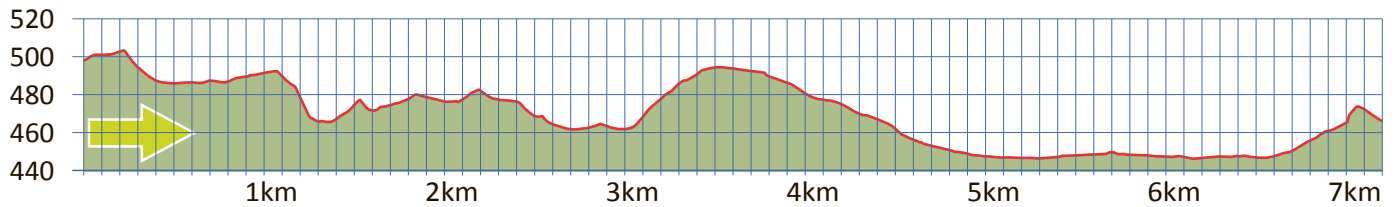

CHINDISMÜLI-TÄGERNAUERWALD

34

8625 GOSSAU

m.ü.M.

Bushaltestelle Ernst-Brugger-Platz

Bushaltestelle Ernst-Brugger-Platz

Gemeindeparkplatz

Ausblick nach Grüningen

Restaurant Rosengarten