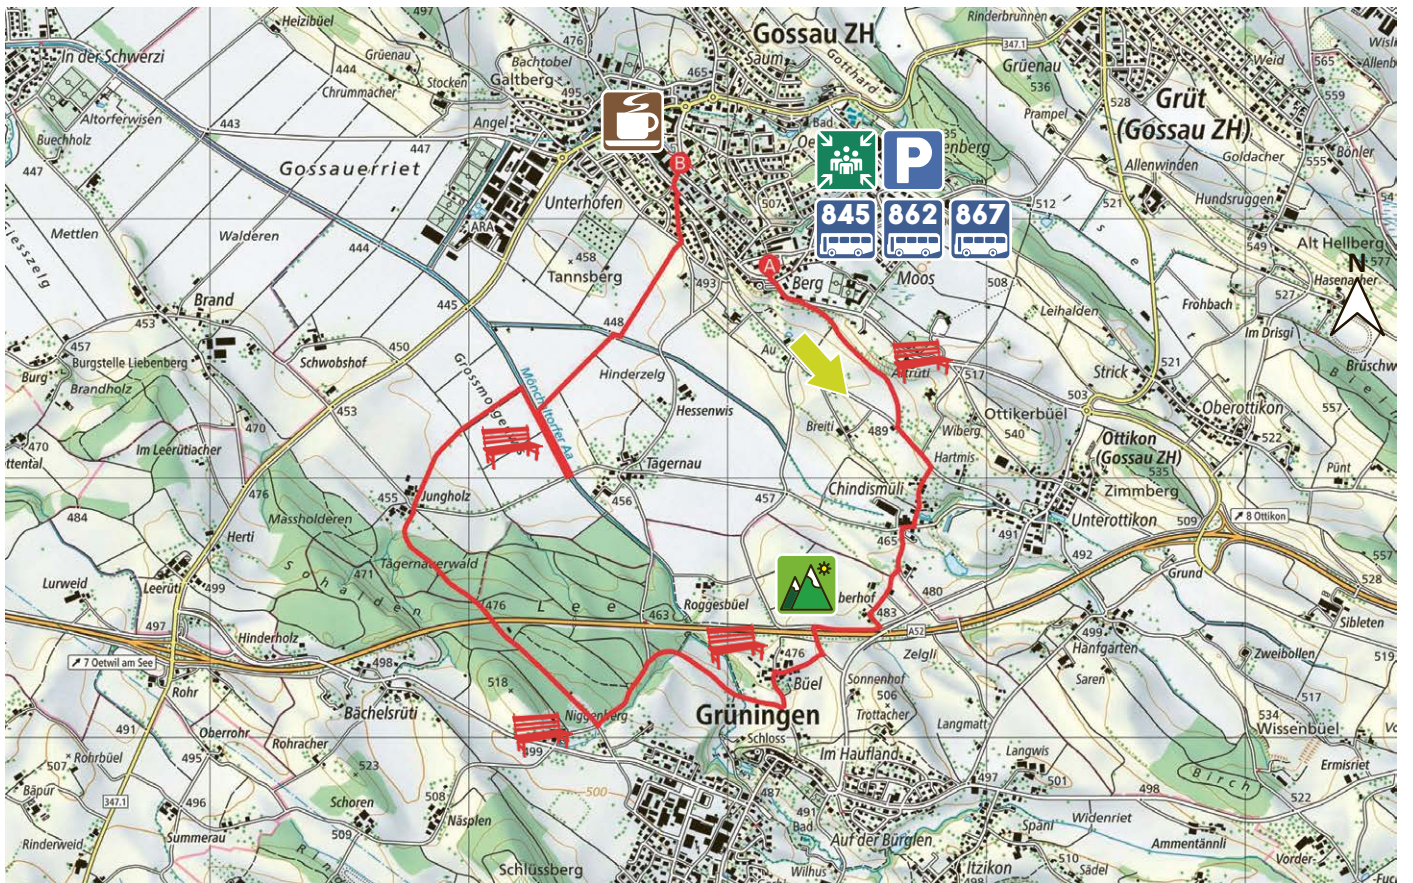

CHINDISMÜLI-TÄGERNAUERWALD

34

8625 GOSSAU

m.ü.M.

Bushaltestelle Ernst-Brugger-Platz

Bushaltestelle Ernst-Brugger-Platz

Gemeindeparkplatz

Ausblick nach Grüningen

Restaurant Rosengarten